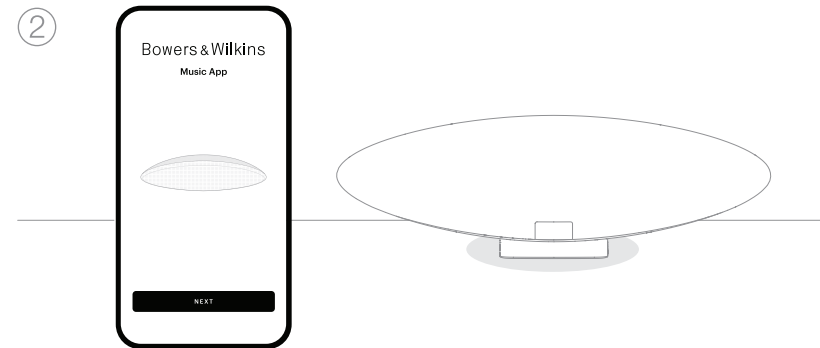

II16950/ 01

Zeppelin Pro Edition Quick Start Guide

Bowers & Wilkins

Setup could not be easier: just download the App using the link below and follow the instructions.

The App combines your chosen music-streaming services into one easy-to-use interface. Find your favourite music by artist, album or playlist and stream directly from each provider for high-fidelity sound. Alternatively, personalised recommendations help you discover new artists and genres based on your current tastes.

セットアップ簡単です。以下のリンクを使用してアプリをダウンロードし、指示に従ってください。

La configuración no podría ser más fácil: basta con que descargue la App utilizando el enlace que figura a continuación y siga las instrucciones.

La configurazione non potrebbe essere più semplice: scarica l'app usando il link sotto e segui le istruzioni.

设置便捷: 只需扫描二维码下载应用程序，并按照说明操作即可。

bowerswilkins.com/downloadapp

Multifunction - Multifonction / Multifunktionstaste / Multifunción / Multifunzione / 多功能的 / 多機能
Power - Secteur / Netzeingang / Alimentación / Presa alimentazione / 电源 / 電源
Reset - Réinitialisation / Reset / Reinicialización / Ripristino / 重启 / リセット