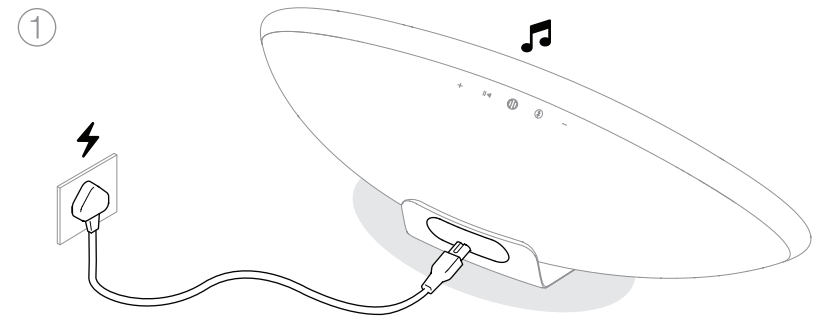

II16950/ 01

Zeppelin Pro Edition Quick Start Guide

Bowers & Wilkins

Setup could not be easier: just download the App using the link below and follow the instructions.

The App combines your chosen music-streaming services into one easy-to-use interface. Find your favourite music by artist, album or playlist and stream directly from each provider for high-fidelity sound. Alternatively, personalised recommendations help you discover new artists and genres based on your current tastes.

セットアップ簡単です。以下のリンクを使用してアプリをダウンロードし、指示に従ってください。

La configuración no podría ser más fácil: basta con que descargue la App utilizando el enlace que figura a continuación y siga las instrucciones.

La configurazione non potrebbe essere più semplice: scarica l'app usando il link sotto e segui le istruzioni.

设置便捷: 只需扫描二维码下载应用程序，并按照说明操作即可。

bowerswilkins.com/downloadapp

Multifunction - Multifonction / Multifunktionstaste / Multifunción / Multifunzione / 多功能的 / 多機能
Power - Secteur / Netzeingang / Alimentación / Presa alimentazione / 电源 / 電源
Reset - Réinitialisation / Reset / Reinicialización / Ripristino / 重启 / リセット